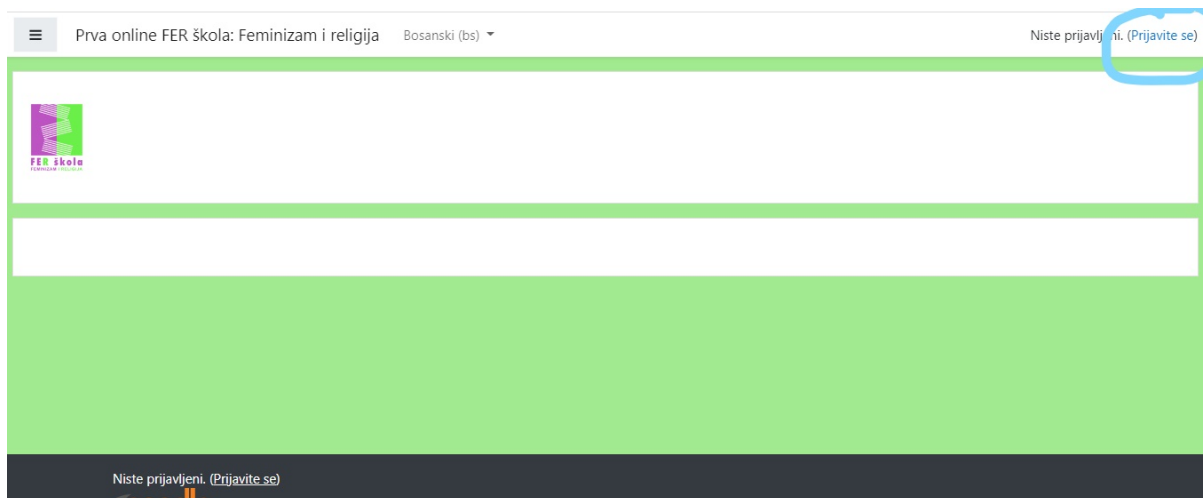

1. **Prvi način** je preko *LOG-IN MOODLE* opcije u gornjem desnom uglu web stranice FER škole:

Link web stranice FER škole je:

<https://ferskola.onlinebase.net/>

2. **Drugi način** je da idete na link FER škole na Moodle platformi:

<https://fer.onlinebase.net/>

3. **Treći način** je da idete direktno na opciju za prijavu na Moodle platformi preko sljedećeg linka:

<https://fer.onlinebase.net/login/index.php>

Korisničko ime

Lozinka

Zapamti korisničko ime